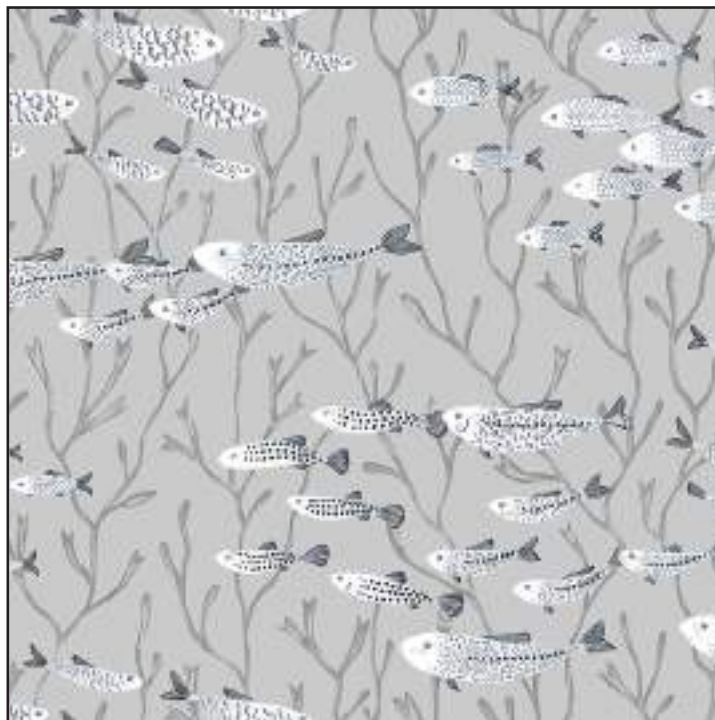

Gris 002

Haute savoie enduite

TE-002- 3665269201727

Haute savoie

TL-002- 3665269201703

QUALITÉ - QUALITY

Support	Haute savoie enduite	Haute savoie
Gamme		 3665269201642
Composition	75% coton - 15% Acrylique - 10% polyester	88% coton - 12% polyester
Laize	150 cm (59")	155 cm (61")
Rapport	640x667 mm